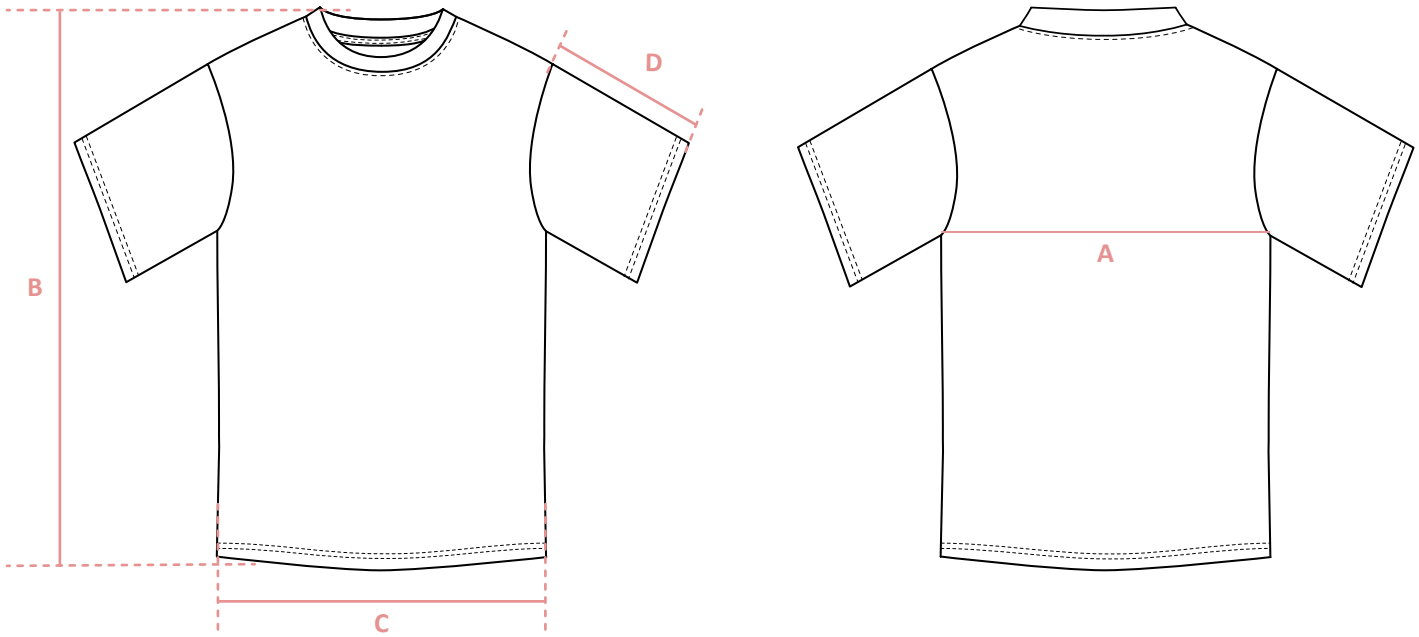

SIZE CHART

MODEL T4

TYPE

REGULAR TEE

		S	M	L	XL	XXL
A	1/2 CHEST	54	57	60	63	66
B	TOTAL LENGHT	69	71	73	75	77
C	1/2 HEM	52	55	58	61	64
D	SLEEVE LENGHT	24	25	26	27	28